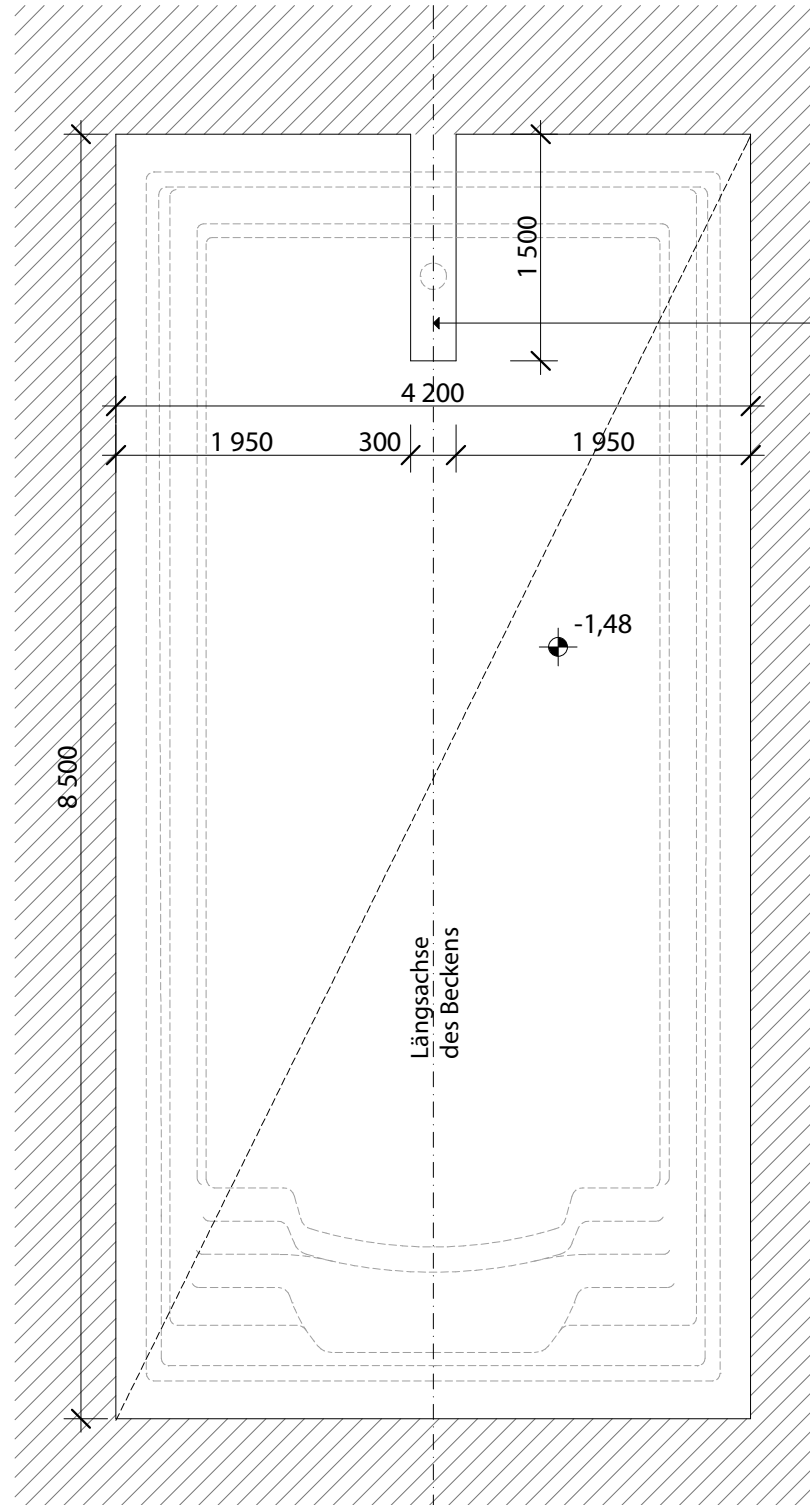

nautilus

ERATO 800P

OHNE MAßSTAB!

nautilus

Polyester Schwimmbecken

ERATO 800

Bodenplatte

M 1:50

Niveau der Gehfläche

Aussparung der Bodenablauf