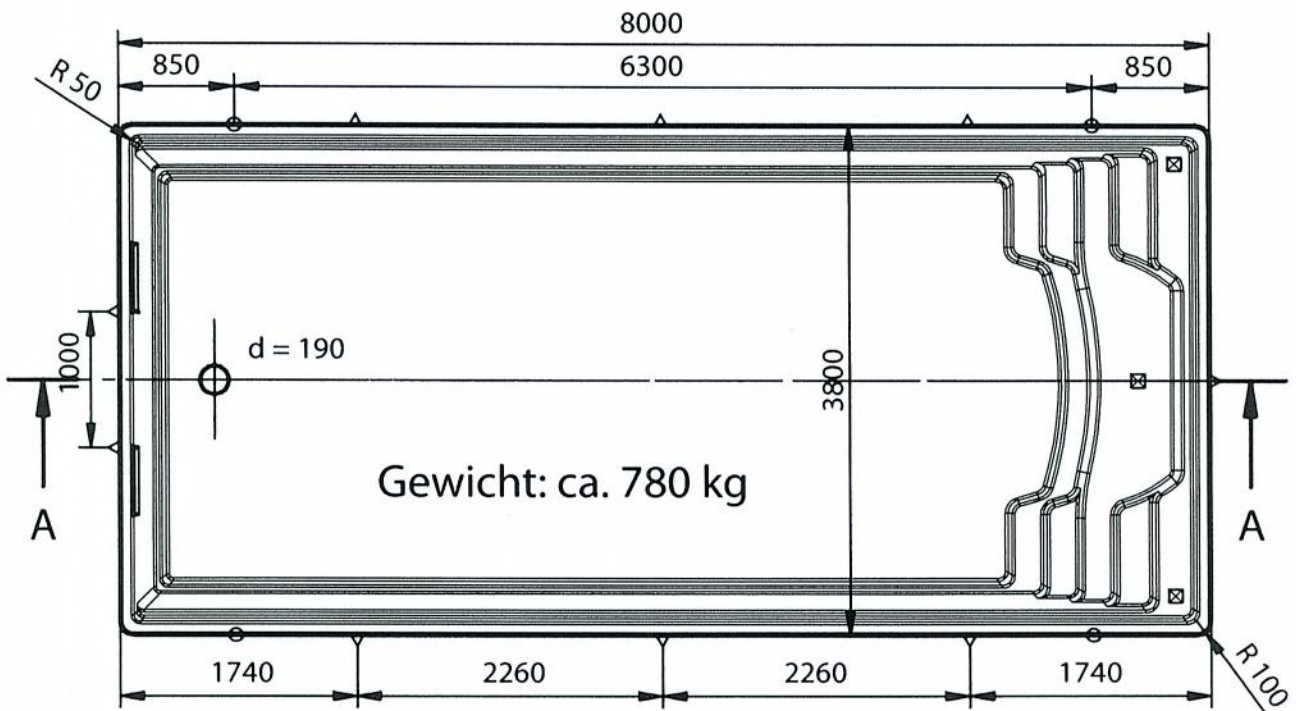

nautilus

ERATO 800P

OHNE MAßSTAB!

nautilus

Polyester Schwimmbecken

ERATO 800

Bodenplatte

M 1:50

Niveau der Gehfläche

Aussparung der Bodenablauf