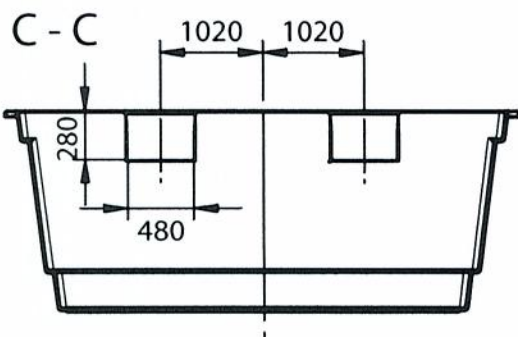

nautilus

ERATO 800P

OHNE MAßSTAB!

nautilus

Polyester Schwimmbecken

ERATO 800

Bodenplatte

M 1:50

Niveau der Gehfläche

Aussparung der Bodenablauf