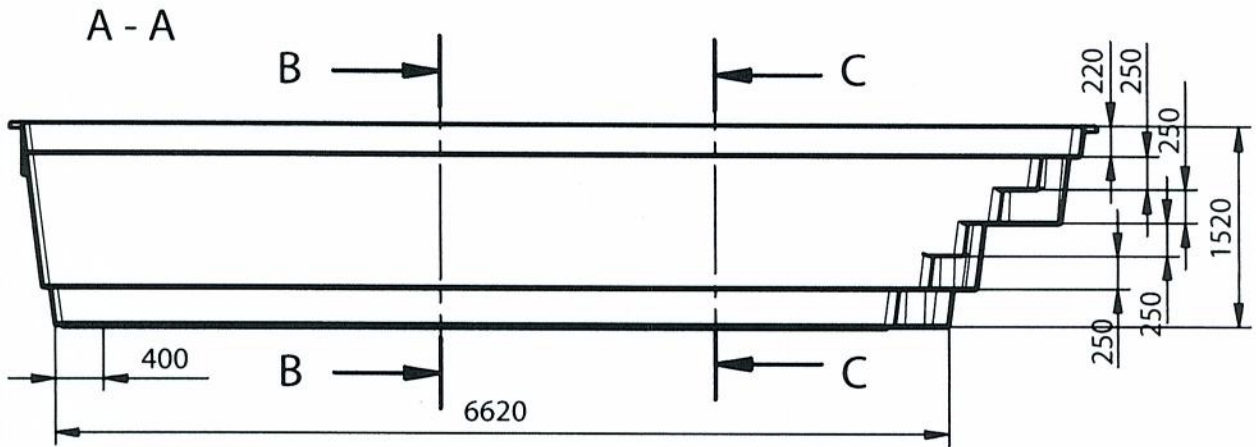

nautilus

ERATO 800P

OHNE MAßSTAB!

nautilus

Polyester Schwimmbecken

ERATO 800

Bodenplatte

M 1:50

Niveau der Gehfläche

Aussparung der Bodenablauf