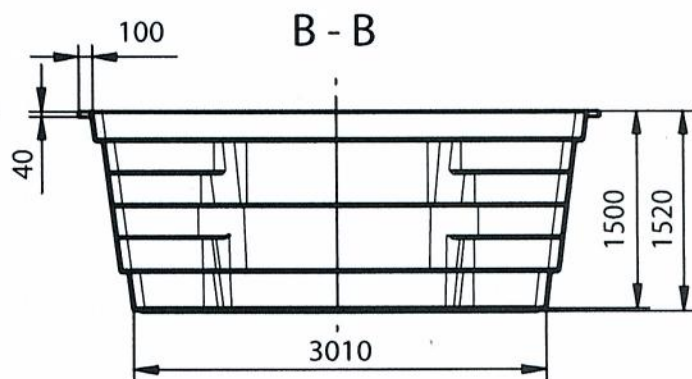

nautilus

ERATO 800P

OHNE MAßSTAB!

nautilus

Polyester Schwimmbecken

ERATO 800

Bodenplatte

M 1:50

Niveau der Gehfläche

Aussparung der Bodenablauf